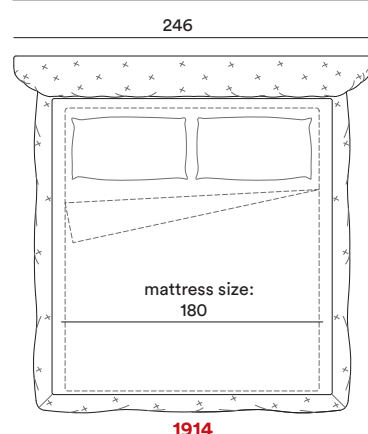

- Rivestimento
Tessuto
- Imbottitura
Poliuretano espanso
- Struttura Telaio in legno
- Opzioni Bordino a contrasto

- Coverings
Fabric
- Filling
Foam
- Structure Wooden frame
- Options Contrast piping

- Revêtement
Tissu
- Rembourrage
Mousse
- Options Passepoil contrasté
- Structure Structure en bois

- Revestimiento
Tela
- Imbottitura
Poliuretano expandidor
- Opciones Ribete de contraste
- Struttura Estructura en madera

misure europee
european sizes

misure americane
american sizes

— Modello brevettato — Patented model