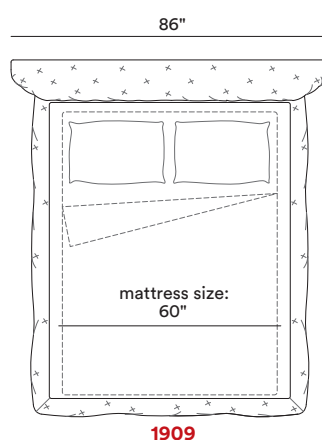

- Rivestimento
Tessuto
- Imbottitura
Poliuretano espanso
- Struttura Telaio in legno
- Opzioni Bordino a contrasto

- Coverings
Fabric
- Filling
Foam
- Structure Wooden frame
- Options Contrast piping

- Revêtement
Tissu
- Rembourrage
Mousse
- Options Passepoil contrasté
- Structure Structure en bois

- Revestimiento
Tela
- Imbottitura
Poliuretano expandidor
- Opciones Ribete de contraste
- Struttura Estructura en madera

misure europee
european sizes

misure americane
american sizes

— Modello brevettato — Patented model