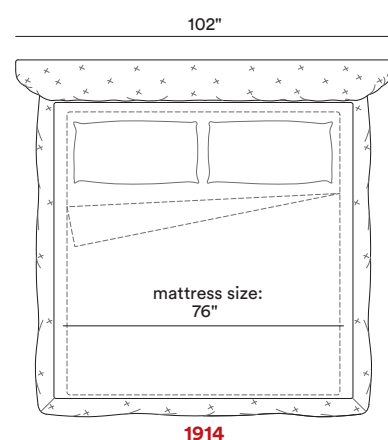

- Rivestimento
Tessuto
- Imbottitura
Poliuretano espanso
- Struttura Telaio in legno
- Opzioni Bordino a contrasto

- Coverings
Fabric
- Filling
Foam
- Structure Wooden frame
- Options Contrast piping

- Revêtement
Tissu
- Rembourrage
Mousse
- Options Passepoil contrasté
- Structure Structure en bois

- Revestimiento
Tela
- Imbottitura
Poliuretano expandidor
- Opciones Ribete de contraste
- Struttura Estructura en madera

misure europee
european sizes

misure americane
american sizes

— Modello brevettato — Patented model