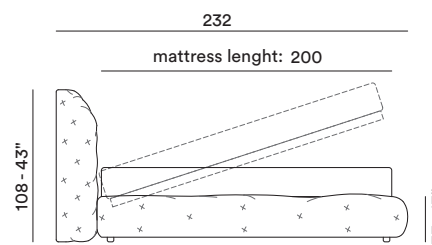

- Rivestimento
Tessuto
- Imbottitura
Poliuretano espanso
- Struttura Telaio in legno
- Opzioni Bordino a contrasto

- Coverings
Fabric
- Filling
Foam
- Structure Wooden frame
- Options Contrast piping

- Revêtement
Tissu
- Rembourrage
Mousse
- Options Passepoil contrasté
- Structure Structure en bois

- Revestimiento
Tela
- Imbottitura
Poliuretano expandidor
- Opciones Ribete de contraste
- Struttura Estructura en madera

misure europee
european sizes

misure americane
american sizes

— Modello brevettato — Patented model