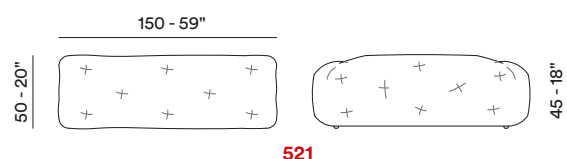

- Rivestimento
Tessuto
- Imbottitura
Poliuretano espanso
- Struttura Telaio in legno
- Opzioni Bordino a contrasto

- Coverings
Fabric
- Filling
Foam
- Structure Wooden frame
- Options Contrast piping

- Revêtement
Tissu
- Rembourrage
Mousse
- Options Passepoil contrasté
- Structure Structure en bois

- Revestimiento
Tela
- Imbottitura
Poliuretano expandidor
- Opciones Ribete de contraste
- Struttura Estructura en madera

misure europee
european sizes

misure americane
american sizes

— Modello brevettato — Patented model