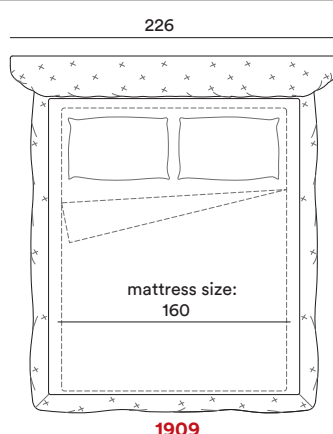

- Rivestimento
Tessuto
- Imbottitura
Poliuretano espanso
- Struttura Telaio in legno
- Opzioni Bordino a contrasto

- Coverings
Fabric
- Filling
Foam
- Structure Wooden frame
- Options Contrast piping

- Revêtement
Tissu
- Rembourrage
Mousse
- Options Passepoil contrasté
- Structure Structure en bois

- Revestimiento
Tela
- Imbottitura
Poliuretano expandidor
- Opciones Ribete de contraste
- Struttura Estructura en madera

misure europee
european sizes

misure americane
american sizes

— Modello brevettato — Patented model