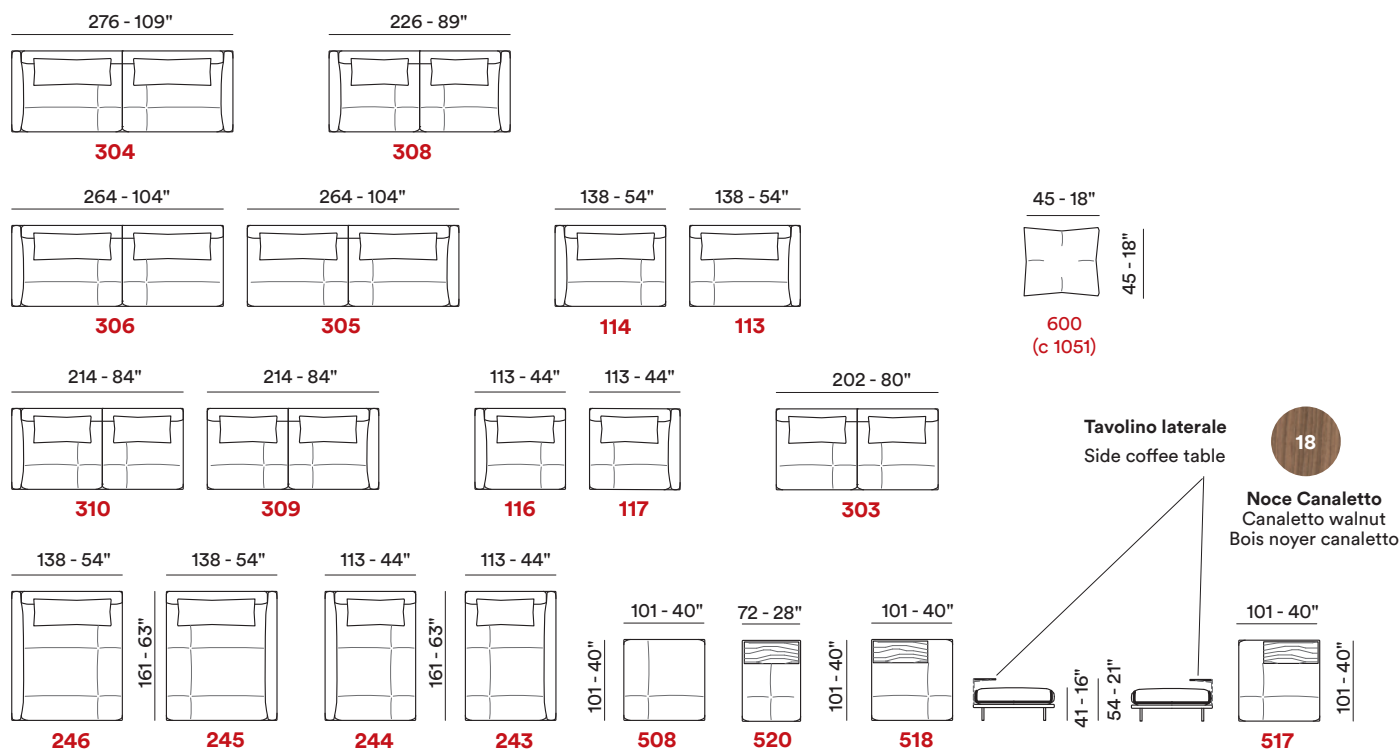

— Revestimiento

Piel / Tela

— Imbottitura

APOYABRAZOS / Poliuretano expandido  
 SENTADA / Poliuretano expandido - Memory  
 RESPALDO / Fiber - Poliuretano expandido  
 — Opciones Costura en contraste  
 — Confort Estándar  
 — Pies Metal  
 — Estructura Estructura en madera